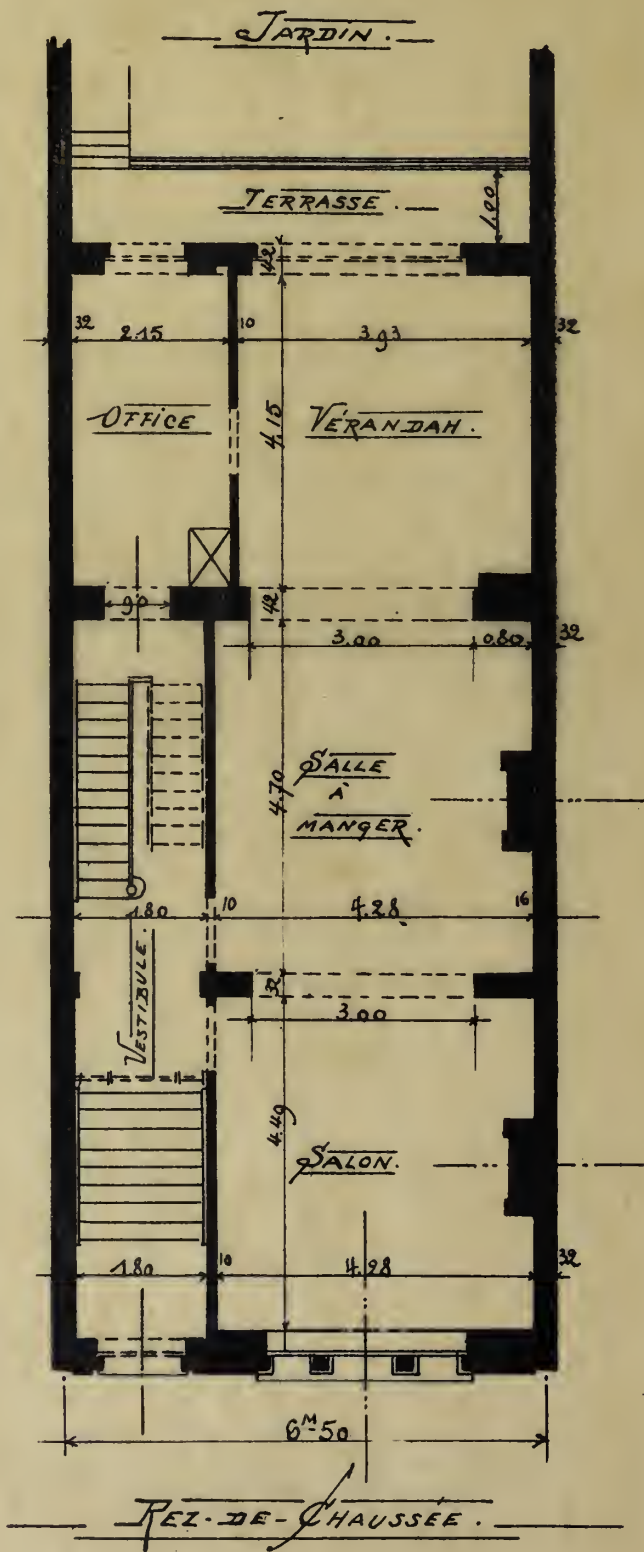

PROPRIÉTÉ DE MADAME S^{XX}

51, RUE THÉODORE ROOSEVELT.

SCHAERBEEK.

ECHELLE : 0.01 $\frac{m}{\%}$.